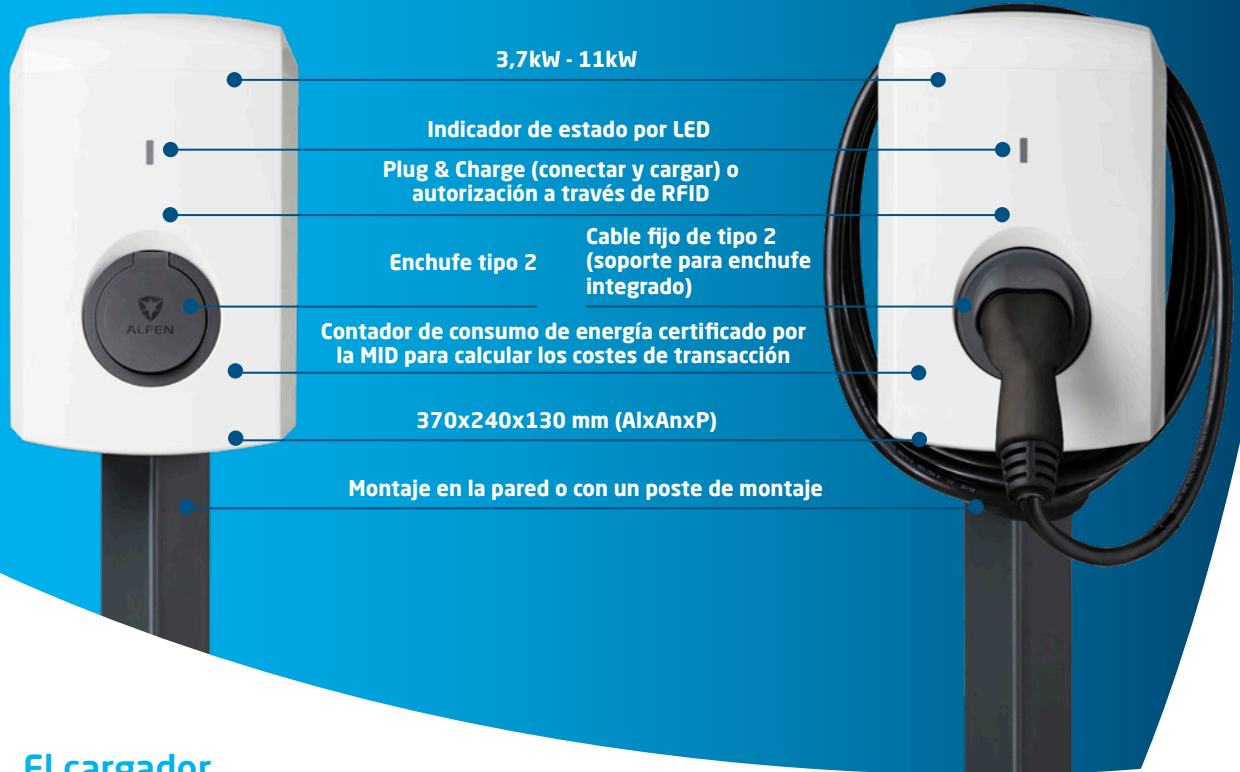

Eve Single S-line

Cargador compacto y asequible para uso doméstico

La línea Eve Single S de Alfen ha sido diseñada específicamente para uso doméstico, ofreciendo los beneficios de una genuina funcionalidad inteligente a un precio asequible. Su única toma de carga de 3,7kW - 11kW está alojada en un compacto estuche de policarbonato que es ligero pero duradero. El cargador puede ser montado en la pared o en un poste para adaptarse a la situación. También hay disponible una versión con cable fijo que viene con almacenamiento para el conector y el cable.

Diseñado para enchufar y cargar en un entorno doméstico, el cargador utiliza luces indicadoras LED para comunicar el estado de la carga. Los usuarios pueden acceder a los datos de uso a través de cualquier dispositivo habilitado para la web.

Si desea acortar la duración de la carga, puede elegir la versión trifásica de Eve Single S-line. En ese caso, la capacidad máxima de carga se incrementaría hasta 11kW y, por lo tanto, permitiría una carga más rápida.

Eve Single S-line

3,7kW - 11kW

Indicador de estado por LED

Plug & Charge (conectar y cargar) o autorización a través de RFID

Enchufe tipo 2

Cable fijo de tipo 2 (soporte para enchufe integrado)

Contador de consumo de energía certificado por la MID para calcular los costes de transacción