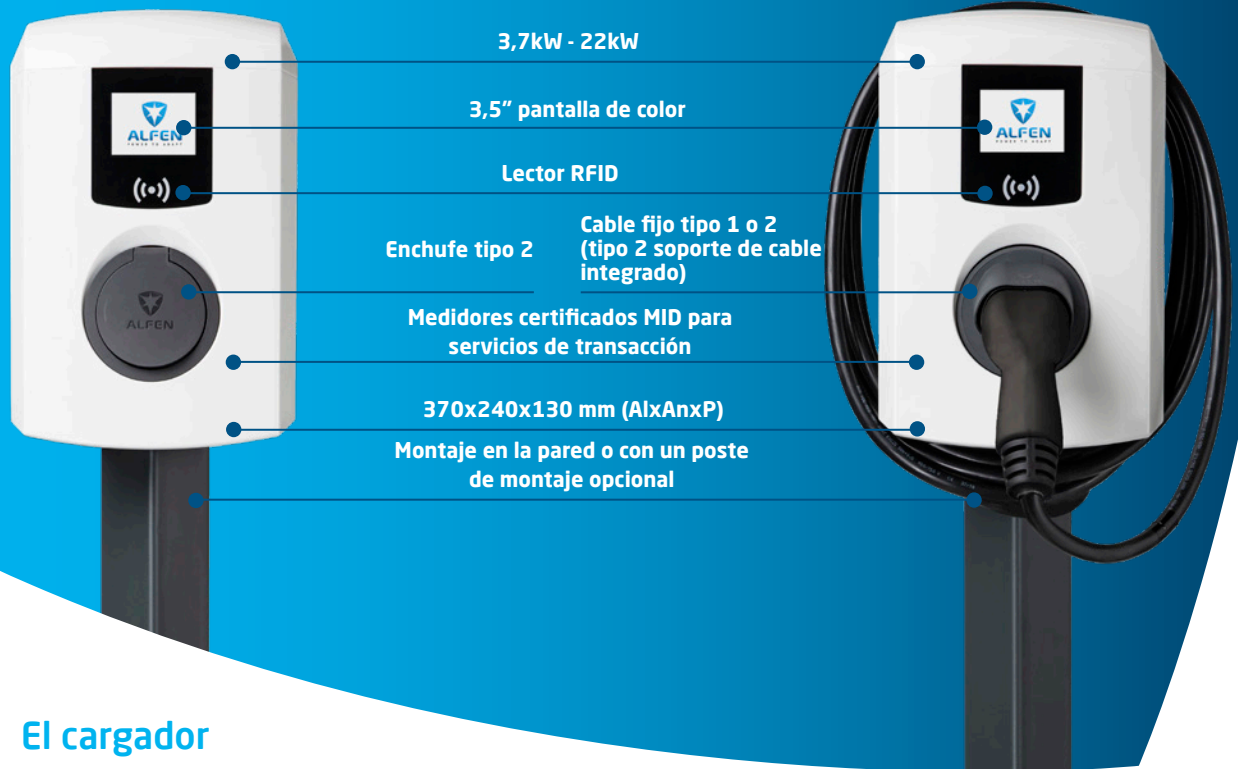

Eve Single Pro-line

Un cargador elegante y compacto para el hogar y la empresa

La línea de cargadores Eve Single Pro de Alfen ha sido diseñada para ofrecer una solución compacta para el hogar y la empresa sin comprometer ninguno de los estándares inteligentes de Alfen. El enchufe con capacidad de 3,7kW - 22kW está alojado en un elegante estuche de policarbonato que es ligero pero duradero. El cargador puede ser montado en la pared o en un poste para adaptarse a la situación. También hay disponible una versión con cable que viene con almacenamiento para el conector y el cable.

El usuario se comunica con el cargador a través de una pantalla a todo color de 3,5 pulgadas que, gracias a la posibilidad de cargar su propio logotipo, ofrece también una oportunidad única de crear una marca comercial. El cargador incorpora opciones de autenticación del usuario, pero también permite un acceso fácil al "Plug&Charge", con lo que los usuarios pueden acceder a los datos de uso a través de cualquier dispositivo habilitado para la web.

Eve Single Pro-line

3,7kW - 22kW

3,5" pantalla de color

Lector RFID

Enchufe tipo 2

Cable fijo tipo 1 o 2
(tipo 2 soporte de cable
integrado)

Medidores certificados MID para
servicios de transacción

370x240x130 mm (AlxAnxP)

Montaje en la pared o con un poste
de montaje opcional

El cargador

Funcionalidad inteligente avanzada

Funcionalidad inteligente líder en el mercado, con conexión a internet a través de GPRS (SIM) o cable ethernet. La línea de cargadores Eve Single Pro puede comunicarse con, y responder a, comandos de otras tecnologías y soluciones inteligentes basadas en estándares comunes compartidos y protocolos abiertos.